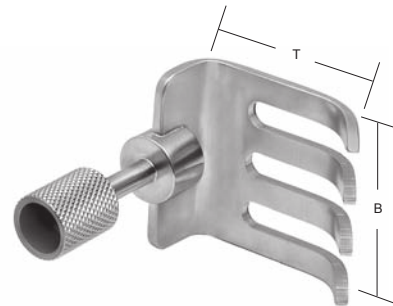

**290210SP SCOVILLE HAVERFIELD
RIGID FRAME WIDTH 171 MM**

**290220SP SCOVILLE HAVERFIELD
HINGED FRAME WIDTH 171 MM**

SCOVILLE

	T – depth
290211SP	51 mm
290212SP	75 mm

Haken
Hook

SCOVILLE

	T – depth
290213SP	51 mm
290214SP	75 mm

Haken mit Querstütze
Hook with cross bar

SCOVILLE

	B – width	T – depth
290215SP	26 mm	63 mm
290216SP	51 mm	63 mm
290217SP	32 mm	66 mm
290218SP	26 mm	89 mm

	B – width	T – depth
290221SP	38 mm	41 mm
290222SP	48 mm	66 mm