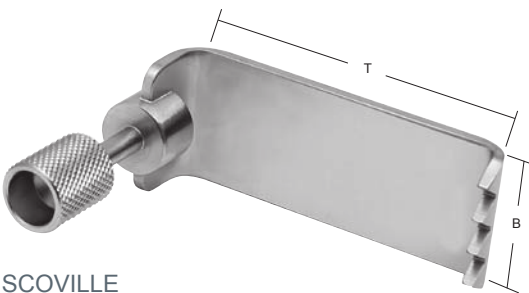

**290210SP SCOVILLE HAVERFIELD
RIGID FRAME WIDTH 171 MM**

**290220SP SCOVILLE HAVERFIELD
HINGED FRAME WIDTH 171 MM**

SCOVILLE

	T – depth
290211SP	51 mm
290212SP	75 mm

Haken
Hook

SCOVILLE

	T – depth
290213SP	51 mm
290214SP	75 mm

Haken mit Querstütze
Hook with cross bar

SCOVILLE

	B – width	T – depth
290215SP	26 mm	63 mm
290216SP	51 mm	63 mm
290217SP	32 mm	66 mm
290218SP	26 mm	89 mm

	B – width	T – depth
290221SP	38 mm	41 mm
290222SP	48 mm	66 mm